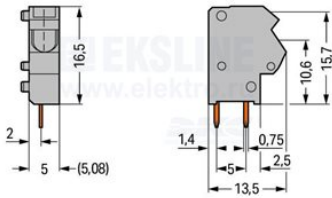

## TERMINAL BLOCK LIGHT GREY

Производитель: **WAGO**

Артикул: **254-803**

Для заказа этого товара действует минимальная [кратность](#) - 500

### Характеристики основные:

Сечение многожильного провода без наконечника, мм<sup>2</sup> ..... -  
 Сечение многожильного провода с наконечником, мм<sup>2</sup> ..... -  
 Тип товара ..... Клемма печатной платы

### Характеристики дополнительные:

Кол-во в транспортной упаковке ..... 500  
 Модульные распорные (подпружиненные) соединители, мм ..... 5  
 Цвет корпуса ..... Прочее  
 Высота, мм ..... 16,50  
 Сечение подключаемого многожильного гибкого провода, мм<sup>2</sup> ..... -  
 Количество электр. соединителей ..... 1  
 Угол печатной платы/ соединительного проводника ..... 45  
 Номин. (расчетное) напряжение ..... 250.000  
 Номин. импульсное напряжение, кВ ..... 4  
 Категория перенапряжения ..... III  
 Степень загрязнения ..... 3  
 Тип соединения проводника ..... Штепсельный зажим (конусный)  
 Сечение одножильного жёсткого провода, мм<sup>2</sup> ..... 0.250...0.750  
 Тип соединения печатной платы ..... Подключение пайкой  
 Материал соединительной поверхности ..... Олово  
 Единица измерения ..... шт  
 Тип позиции ..... Заказная  
 Страна изготовителя ..... ПОЛЬША