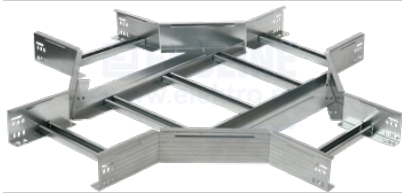

IEK Крестовина лестничная 100x600 R300 HDZ

Производитель: **IEK**

Артикул: **LLK2X-100-600-HDZ**

Характеристики основные:

Высота кабельного лотка, мм	100
Ширина кабельного лотка, мм	600
Внутр. радиус	300
Тип товара	Крестовина (X-разветвитель) для листового кабельного лотка

Характеристики дополнительные:

Кол-во в транспортной упаковке	1
Защитное покрытие поверхности	Горячее цинкование
Цвет	Светло-серый
Единица измерения	шт
Тип позиции	Заказная
Страна изготовителя	КИТАЙ