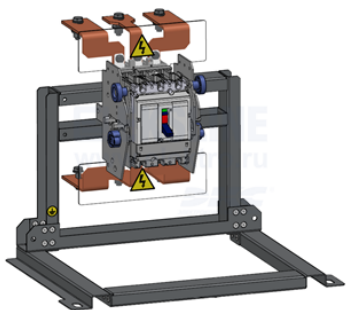

БЗАВ OptiMat D 250A 0,4 кВ 286758 КЭАЗ

Производитель, серия: **КЭАЗ, OptiMat D,**

Артикул: **286758**

Характеристики основные:

Тип товара _____ Силовой автоматический выключатель
 Количество полюсов _____ 3
 Номин. продолжительный ток I_n , А _____ 250
 Серия производителя _____ OptiMat D

Характеристики дополнительные:

Степень защиты IP _____ IP20
 Тип позиции _____ Заказная
 Кол-во в транспортной упаковке _____ 1